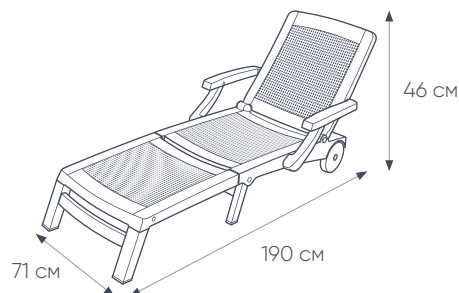

BPA
FREE

не содержит
бисфенол

- САДОВЫЕ УЧАСТКИ
- ТЕРРАСЫ
- КАФЕ И РЕСТОРАНЫ

не выгорает
не трескается

небольшой
вес

устойчив к
перепадам темп.

не ржавеет
стойк к осадкам

легко
складывается

выдерживает
вес 150 кг

ШЕЗЛОНГИ ПОД РОТАНГ rattan™

MIAMI СКЛАДНОЙ ШЕЗЛОНГ

ПРЕИМУЩЕСТВА ШЕЗЛОНГА

КРАСОТА

Шезлонги на 100% имитируют искусственный ротанг. Украсят любую территорию от частных домов и террас до SPA зон.