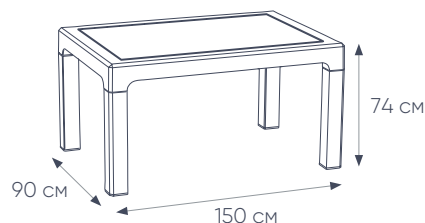

BPA
FREE

не содержит
бисфенол

- САДОВЫЕ УЧАСТКИ
- ТЕРРАСЫ
- КАФЕ И РЕСТОРАНЫ

не выгорают
не трескаются

небольшой
вес

устойчивы к
перепадам темп.

не ржавеют
стойки к осадкам

легко
стопируются

выдерживают
вес 150 кг

МЕБЕЛЬ ДЛЯ КАФЕ И РЕСТОРАНА

rattan™

HUSTON

СТОЛЫ ПОД РОТАНГ НА 6 ПЕРСОН

ПРЕИМУЩЕСТВА МЕБЕЛИ

КРАСОТА

Мебель на 100% имитирует искусственный ротанг. Украсит любую территорию от кафе и гостиниц до частных домов!

ДОЛГОВЕЧНОСТЬ

УФ-защита предотвращает выцветание. Полипропилен не ржавеет и не деформируется, устойчив к резким перепадам температуры.

ПРАКТИЧНОСТЬ

Не нуждается в особом уходе. Легко моется обычной водой.

ЛЕГКОСТЬ И МОБИЛЬНОСТЬ

Мебель отличается небольшим весом! Вы легко можете переставлять ее с места на место без посторонней помощи.

БЕЗОПАСНОСТЬ И ЭКОЛОГИЧНОСТЬ

Высокопрочный полипропилен не оказывает вреда здоровью, поскольку не содержит токсичных веществ.

ИДЕАЛЬНОЕ СОЧЕТАНИЕ СТОЛОВ:

- со стульями VIRGINIA и INDIANA
- со столами DALLAS
- с комплектами NEBRASKA
- с шезлонгами NILO и MIAMI

«ФИШКИ» СТОЛОВ HUSTON

ОТСУТСТВИЕ МЕТАЛЛИЧЕСКОГО КАРКАСА

Делает оптимальным применение столов для территорий с морской влажностью.

УСТОЙЧИВОСТЬ НА НЕРОВНОМ ПОЛУ

Специальный механизм в ножках стола, позволяет компенсировать минимальные неровности пола.

ПОВЫШЕННАЯ БЕЗОПАСНОСТЬ

Качественный полипропилен обеспечивает повышенную безопасность. Без использования вторично переработанного материала. Нет острых углов и заусенцев.

ВОЗМОЖНОСТЬ УСТАНОВКИ ЗОНТА

Скрытое отверстие в центре стола позволяет легко и удобно установить уличный зонт над зоной отдыха.

ПОВЫШЕННАЯ ПРОЧНОСТЬ

Столы не расплетаются в отличие с настоящего ротанга и не ломаются, даже под воздействием больших нагрузок.